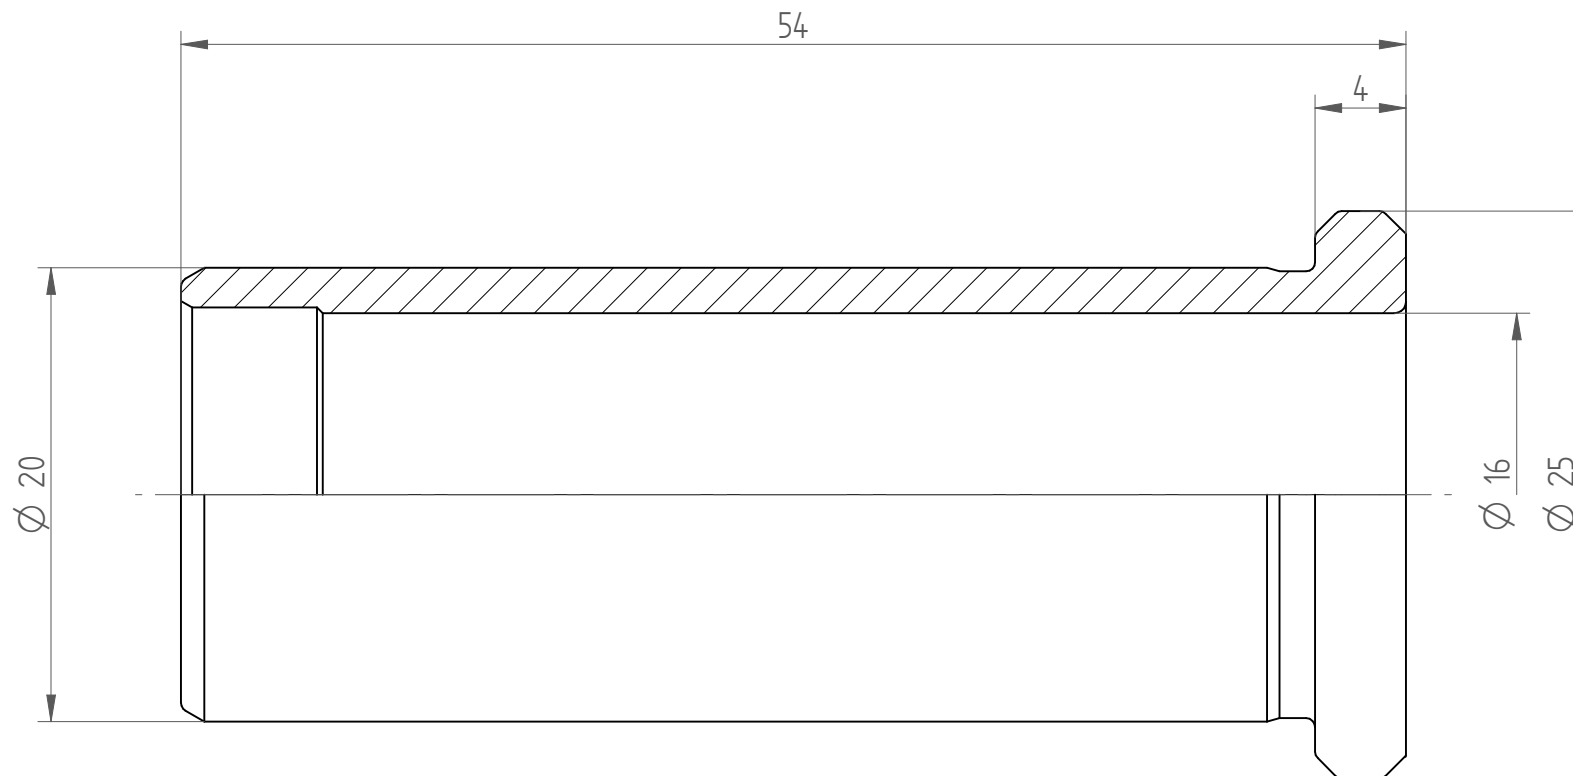

Swiss
Precision
Tools

REGO-FIX®

REGO-FIX AG
Obermattweg 60
4456 Tenniken / Switzerland

Phone +41 61 976 14 66
Fax +41 61 976 14 14
www.rego-fix.com

This is a non-controlled copy. All information given herein is subject to change without notice

The information given herein has been carefully checked and is believed to be correct. REGO-FIX, however, assumes no responsibility or liability for any errors, inaccuracies or omissions that may appear in this drawing

This document is subject to copyright laws. No part of this document may be reproduced or transmitted in any form or any means, electronic or mechanic, for any purpose, without the express written permission of REGO-FIX

Type : HS20_CF
Part No. : 192016002
Date : 20.08.2014
Scale : 3:1